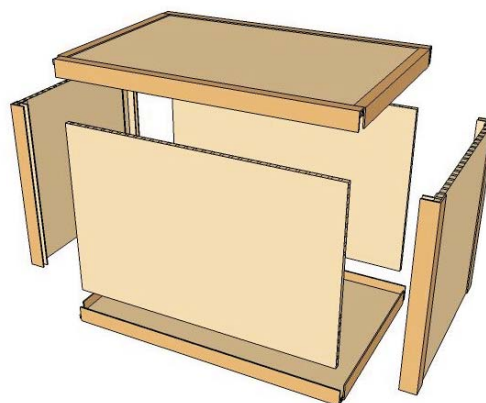

Fixboard® box - eko transportní a skladovací box

MELECKY® a.s.

Fixboard® boxy

Fixboard® box je lehký přepravní box originální konstrukce na bázi papírových voštin a lisovaných papírových rohů. Desky používané pro výrobu Fixboard® boxů dosahují vynikajících výsledků v pádových zkouškách fixovaného zboží v obalu. Pohlcují vibrační energii a nárazy vzniklé při manipulaci a přepravě, bezpečně tak chrání Vaše zboží při přepravě k Vašemu zákazníkovi. Stěny mohou být opatřeny impregnační PP a odolávat tak povětrnostním vlivům a vlhku. Jsou ekonomickou náhradou beden a boxů vyrobených z primárních zdrojů a obtížně recyklovatelných materiálů typů polystyrénů, plastů apod.

Fixboard® box je lehce složitelný

Fixboard® box s nosnými špalíky

Fixboard® box

Použití mřížek v Fixboard® boxu

Stohování Fixboard® boxu

Fixboard® boxy v přepravním stavu

Fixboard® box v přepravním stavu

Dělená přední stěna Fixboard® boxu

Výhody

- vysoká pevnost v tlaku
- absorbuje nárazy
- lehký, pevný, tuhý
- standardní i individuální rozměry
- dodání v rozloženém stavu
- snadná kompletace boxu
- opakované použití
- možnost dělené přední stěny pro snadné plnění
- cenová výhodnost
- možnost impregnace stěn PP proti vlhkosti
- stohovatelnost
- nižší přepravní náklady
- absence potřeby ošetření proti škůdcům
- snadná a levná likvidace ve standardních lisech
- plně recyklovatelný

Standardní rozměry:

1200x800x800, 1200x1000x800, 800x600x800
800x600x600, 800x800x400

Použití

Uspokojí náročné požadavky na balení objemných, těžkých a křehkých předmětů stejně jako menších dílů, součástek a řady dalších výrobků, jež jsou skladovány a přepravovány.