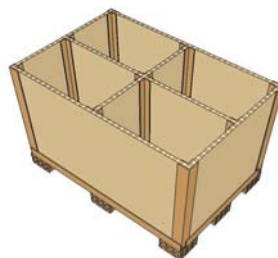

Fixboard® box - eko transportní a skladovací box

MELECKY® a.s.

Fixboard® boxy

Fixboard® box je lehký přepravní box originální konstrukce na bázi papírových voštin a lisovaných papírových rohů. Desky používané pro výrobu Fixboard® boxů dosahují vynikajících výsledků v pádových zkouškách fixovaného zboží v obalu. Pohlcují vibrační energii a nárazy vzniklé při manipulaci a přepravě, bezpečně tak chrání Vaše zboží při přepravě k Vašemu zákazníkovi. Stěny mohou být opatřeny impregnační PP a odolávat tak povětrnostním vlivům a vlhku. Jsou ekonomickou náhradou beden a boxů vyrobených z primárních zdrojů a obtížně recyklovatelných materiálů typů polystyrénů, plastů apod.

Fixboard® box je lehce složitelný

Fixboard® box s nosnými špalíky

Fixboard® box

Použití mřížek v Fixboard® boxu

Stohování Fixboard® boxu

Fixboard® boxy v přepravním stavu

Fixboard® box v přepravním stavu

Dělená přední stěna Fixboard® boxu

Výhody

- vysoká pevnost v tlaku
- absorbuje nárazy
- lehký, pevný, tuhý
- standardní i individuální rozměry
- dodání v rozloženém stavu
- snadná kompletace boxu
- opakované použití
- možnost dělené přední stěny pro snadné plnění
- cenová výhodnost
- možnost impregnace stěn PP proti vlhkosti
- stohovatelnost
- nižší přepravní náklady
- absence potřeby ošetření proti škůdcům
- snadná a levná likvidace ve standardních lisech
- plně recyklovatelný

Standardní rozměry:

1200x800x800, 1200x1000x800, 800x600x800
800x600x600, 800x800x400

Použití

Uspokojí náročné požadavky na balení objemných, těžkých a křehkých předmětů stejně jako menších dílů, součástek a řady dalších výrobků, jež jsou skladovány a přepravovány.