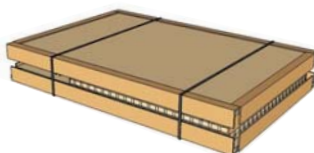

Fixboard® box - eko transportní a skladovací box

MELECKY® a.s.

Fixboard® boxy

Fixboard® box je lehký přepravní box originální konstrukce na bázi papírových voštin a lisovaných papírových rohů. Desky používané pro výrobu Fixboard® boxů dosahují vynikajících výsledků v pádových zkouškách fixovaného zboží v obalu. Pohlcují vibrační energii a nárazy vzniklé při manipulaci a přepravě, bezpečně tak chrání Vaše zboží při přepravě k Vašemu zákazníkovi. Stěny mohou být opatřeny impregnační PP a odolávat tak povětrnostním vlivům a vlhku. Jsou ekonomickou náhradou beden a boxů vyrobených z primárních zdrojů a obtížně recyklovatelných materiálů typů polystyrénů, plastů apod.

Fixboard® box je lehce složitelný

Fixboard® box s nosnými špalíky

Fixboard® box

Použití mřížek v Fixboard® boxu

Stohování Fixboard® boxu

Fixboard® boxy v přepravním stavu

Fixboard® box v přepravním stavu

Dělená přední stěna Fixboard® boxu

Výhody

- vysoká pevnost v tlaku
- absorbuje nárazy
- lehký, pevný, tuhý
- standardní i individuální rozměry
- dodání v rozloženém stavu
- snadná kompletace boxu
- opakované použití
- možnost dělené přední stěny pro snadné plnění
- cenová výhodnost
- možnost impregnace stěn PP proti vlhkosti
- stohovatelnost
- nižší přepravní náklady
- absence potřeby ošetření proti škůdcům
- snadná a levná likvidace ve standardních lisech
- plně recyklovatelný

Standardní rozměry:

1200x800x800, 1200x1000x800, 800x600x800
800x600x600, 800x800x400

Použití

Uspokojí náročné požadavky na balení objemných, těžkých a křehkých předmětů stejně jako menších dílů, součástek a řady dalších výrobků, jež jsou skladovány a přepravovány.