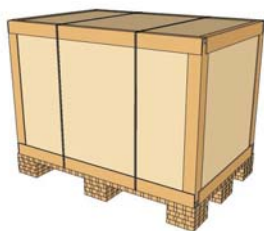

Fixboard® box - eko transportní a skladovací box

MELECKY® a.s.

Fixboard® boxy

Fixboard® box je lehký přepravní box originální konstrukce na bázi papírových voštin a lisovaných papírových rohů. Desky používané pro výrobu Fixboard® boxů dosahují vynikajících výsledků v pádových zkouškách fixovaného zboží v obalu. Pohlcují vibrační energii a nárazy vzniklé při manipulaci a přepravě, bezpečně tak chrání Vaše zboží při přepravě k Vašemu zákazníkovi. Stěny mohou být opatřeny impregnační PP a odolávat tak povětrnostním vlivům a vlhku. Jsou ekonomickou náhradou beden a boxů vyrobených z primárních zdrojů a obtížně recyklovatelných materiálů typů polystyrénů, plastů apod.

Fixboard® box je lehce složitelný

Fixboard® box s nosnými špalíky

Fixboard® box

Použití mřížek v Fixboard® boxu

Stohování Fixboard® boxu

Fixboard® boxy v přepravním stavu

Fixboard® box v přepravním stavu

Dělená přední stěna Fixboard® boxu

Výhody

- vysoká pevnost v tlaku
- absorbuje nárazy
- lehký, pevný, tuhý
- standardní i individuální rozměry
- dodání v rozloženém stavu
- snadná kompletace boxu
- opakované použití
- možnost dělené přední stěny pro snadné plnění
- cenová výhodnost
- možnost impregnace stěn PP proti vlhkosti
- stohovatelnost
- nižší přepravní náklady
- absence potřeby ošetření proti škůdcům
- snadná a levná likvidace ve standardních lisech
- plně recyklovatelný

Standardní rozměry:

1200x800x800, 1200x1000x800, 800x600x800
800x600x600, 800x800x400

Použití

Uspokojí náročné požadavky na balení objemných, těžkých a křehkých předmětů stejně jako menších dílů, součástek a řady dalších výrobků, jež jsou skladovány a přepravovány.