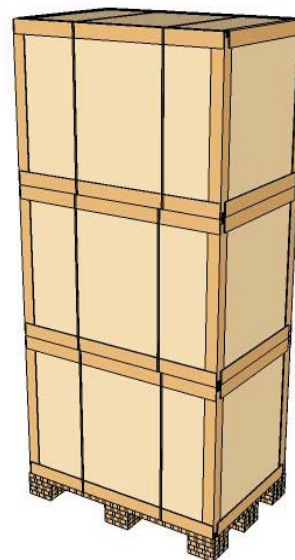

Fixboard® box - eko transportní a skladovací box

MELECKY® a.s.

Fixboard® boxy

Fixboard® box je lehký přepravní box originální konstrukce na bázi papírových voštin a lisovaných papírových rohů. Desky používané pro výrobu Fixboard® boxů dosahují vynikajících výsledků v pádových zkouškách fixovaného zboží v obalu. Pohlcují vibrační energii a nárazy vzniklé při manipulaci a přepravě, bezpečně tak chrání Vaše zboží při přepravě k Vašemu zákazníkovi. Stěny mohou být opatřeny impregnační PP a odolávat tak povětrnostním vlivům a vlhku. Jsou ekonomickou náhradou beden a boxů vyrobených z primárních zdrojů a obtížně recyklovatelných materiálů typů polystyrénů, plastů apod.

Fixboard® box je lehce složitelný

Fixboard® box s nosnými špalíky

Fixboard® box

Použití mřížek v Fixboard® boxu

Stohování Fixboard® boxu

Fixboard® boxy v přepravním stavu

Fixboard® box v přepravním stavu

Dělená přední stěna Fixboard® boxu

Výhody

- vysoká pevnost v tlaku
- absorbuje nárazy
- lehký, pevný, tuhý
- standardní i individuální rozměry
- dodání v rozloženém stavu
- snadná kompletace boxu
- opakované použití
- možnost dělené přední stěny pro snadné plnění
- cenová výhodnost
- možnost impregnace stěn PP proti vlhkosti
- stohovatelnost
- nižší přepravní náklady
- absence potřeby ošetření proti škůdcům
- snadná a levná likvidace ve standardních lisech
- plně recyklovatelný

Standardní rozměry:

1200x800x800, 1200x1000x800, 800x600x800
800x600x600, 800x800x400

Použití

Uspokojí náročné požadavky na balení objemných, těžkých a křehkých předmětů stejně jako menších dílů, součástek a řady dalších výrobků, jež jsou skladovány a přepravovány.