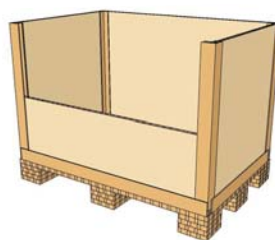

Fixboard® box - eko transportní a skladovací box

MELECKY® a.s.

Fixboard® boxy

Fixboard® box je lehký přepravní box originální konstrukce na bázi papírových voštin a lisovaných papírových rohů. Desky používané pro výrobu Fixboard® boxů dosahují vynikajících výsledků v pádových zkouškách fixovaného zboží v obalu. Pohlcují vibrační energii a nárazy vzniklé při manipulaci a přepravě, bezpečně tak chrání Vaše zboží při přepravě k Vašemu zákazníkovi. Stěny mohou být opatřeny impregnační PP a odolávat tak povětrnostním vlivům a vlhku. Jsou ekonomickou náhradou beden a boxů vyrobených z primárních zdrojů a obtížně recyklovatelných materiálů typů polystyrénů, plastů apod.

Fixboard® box je lehce složitelný

Fixboard® box s nosnými špalíky

Fixboard® box

Použití mřížek v Fixboard® boxu

Stohování Fixboard® boxu

Fixboard® boxy v přepravním stavu

Fixboard® box v přepravním stavu

Dělená přední stěna Fixboard® boxu

Výhody

- vysoká pevnost v tlaku
- absorbuje nárazy
- lehký, pevný, tuhý
- standardní i individuální rozměry
- dodání v rozloženém stavu
- snadná kompletace boxu
- opakované použití
- možnost dělené přední stěny pro snadné plnění
- cenová výhodnost
- možnost impregnace stěn PP proti vlhkosti
- stohovatelnost
- nižší přepravní náklady
- absence potřeby ošetření proti škůdcům
- snadná a levná likvidace ve standardních lisech
- plně recyklovatelný

Standardní rozměry:

1200x800x800, 1200x1000x800, 800x600x800
800x600x600, 800x800x400

Použití

Uspokojí náročné požadavky na balení objemných, těžkých a křehkých předmětů stejně jako menších dílů, součástek a řady dalších výrobků, jež jsou skladovány a přepravovány.